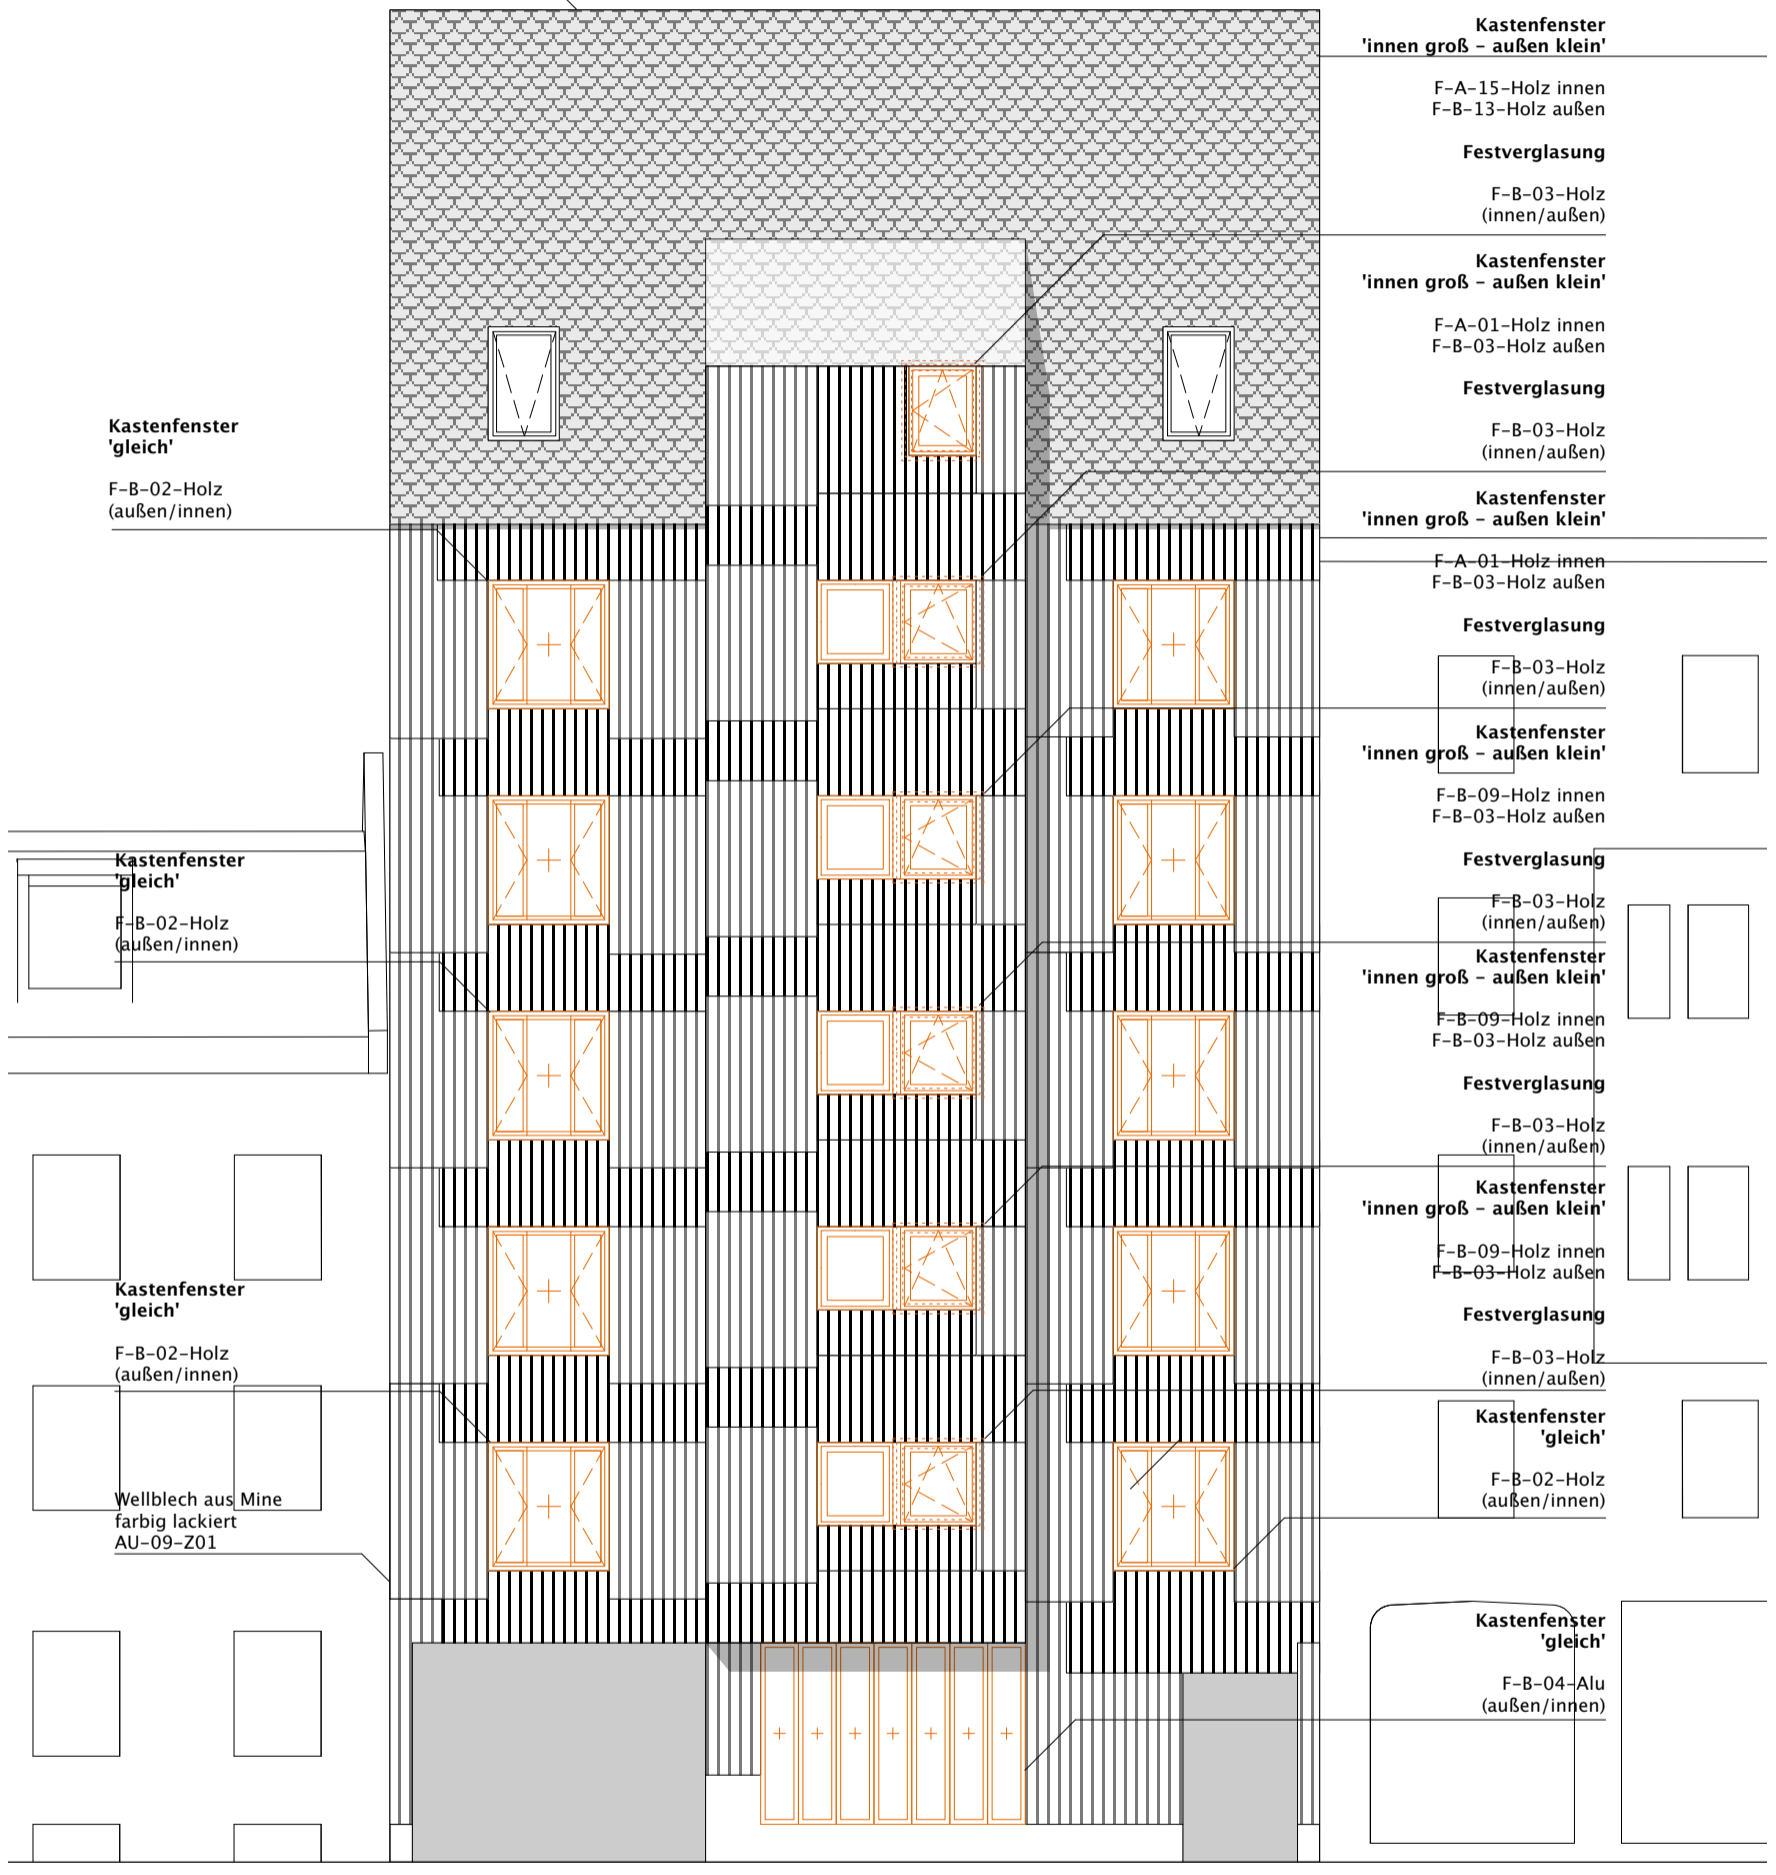

Dachdeckung
Biberschwanz aus Mine
AU-02-Z01

Kastenfenster
'gleich'
F-B-02-Holz
(außen/innen)

Kastenfenster
'gleich'
F-B-02-Holz
(außen/innen)

Kastenfenster
'gleich'
F-B-02-Holz
(außen/innen)

Wellblech aus Mine
farbig lackiert
AU-09-Z01

Kastenfenster
'innen groß - außen klein'

F-A-15-Holz innen
F-B-13-Holz außen

Festverglasung

F-B-03-Holz
(innen/außen)

Kastenfenster
'innen groß - außen klein'

F-A-01-Holz innen
F-B-03-Holz außen

Festverglasung

F-B-03-Holz
(innen/außen)

Kastenfenster
'innen groß - außen klein'

F-A-01-Holz innen
F-B-03-Holz außen

Festverglasung

F-B-03-Holz
(innen/außen)

Kastenfenster
'innen groß - außen klein'

F-B-09-Holz innen
F-B-03-Holz außen