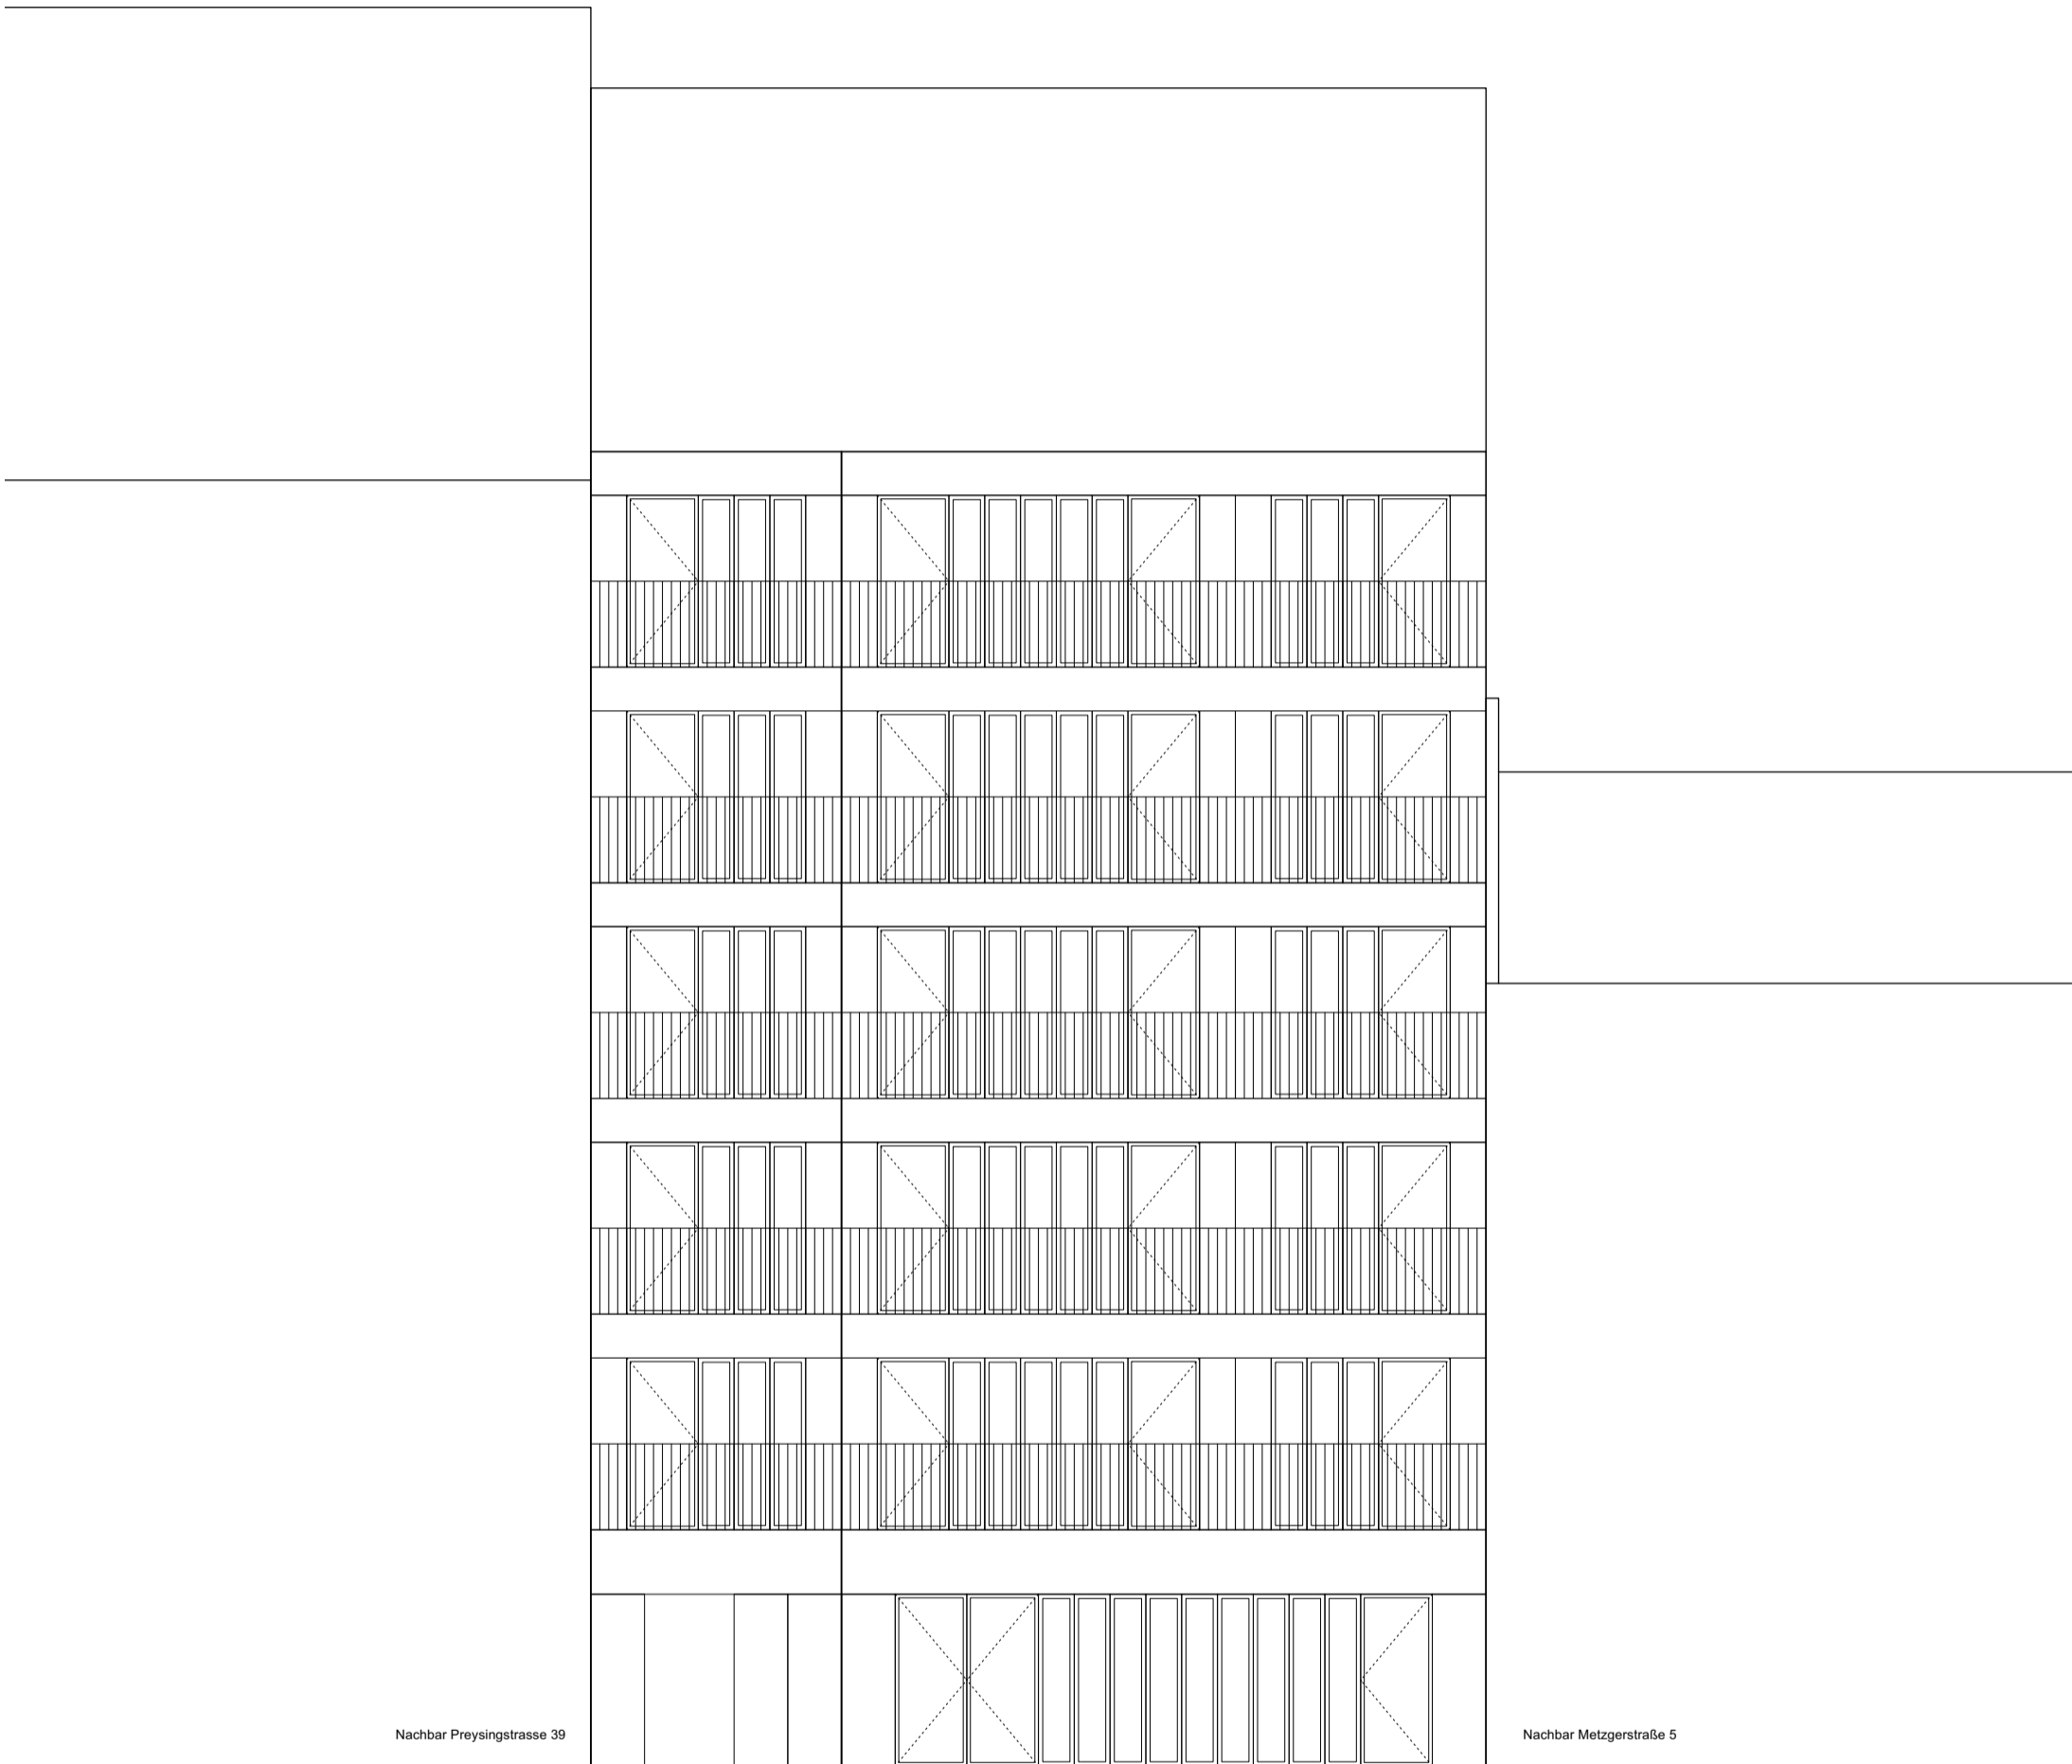

Nachbar Metzgerstraße 5

Nachbar Preysingstrasse 39

Call B-2
Fenster, Fassaden, Zirkuläres

Parapet

Henrik Becker Architekt

29/05/22

Blatt 1/5

1 - 100

DIN A3 / 420x297

metso' metso

Nachbar Metzgerstraße 5

Nachbar Preysingstrasse 39

Call B-2
Fenster, Fassaden, Zirkuläres

Parapet

Henrik Becker Architekt

29/05/22

Blatt 2/5

1 - 100

DIN A3 / 420x297

metso' metso

Nachbar Preysingstrasse 39

Nachbar Metzgerstraße 5

Call B-2
Fenster, Fassaden, Zirkuläres

Parapet