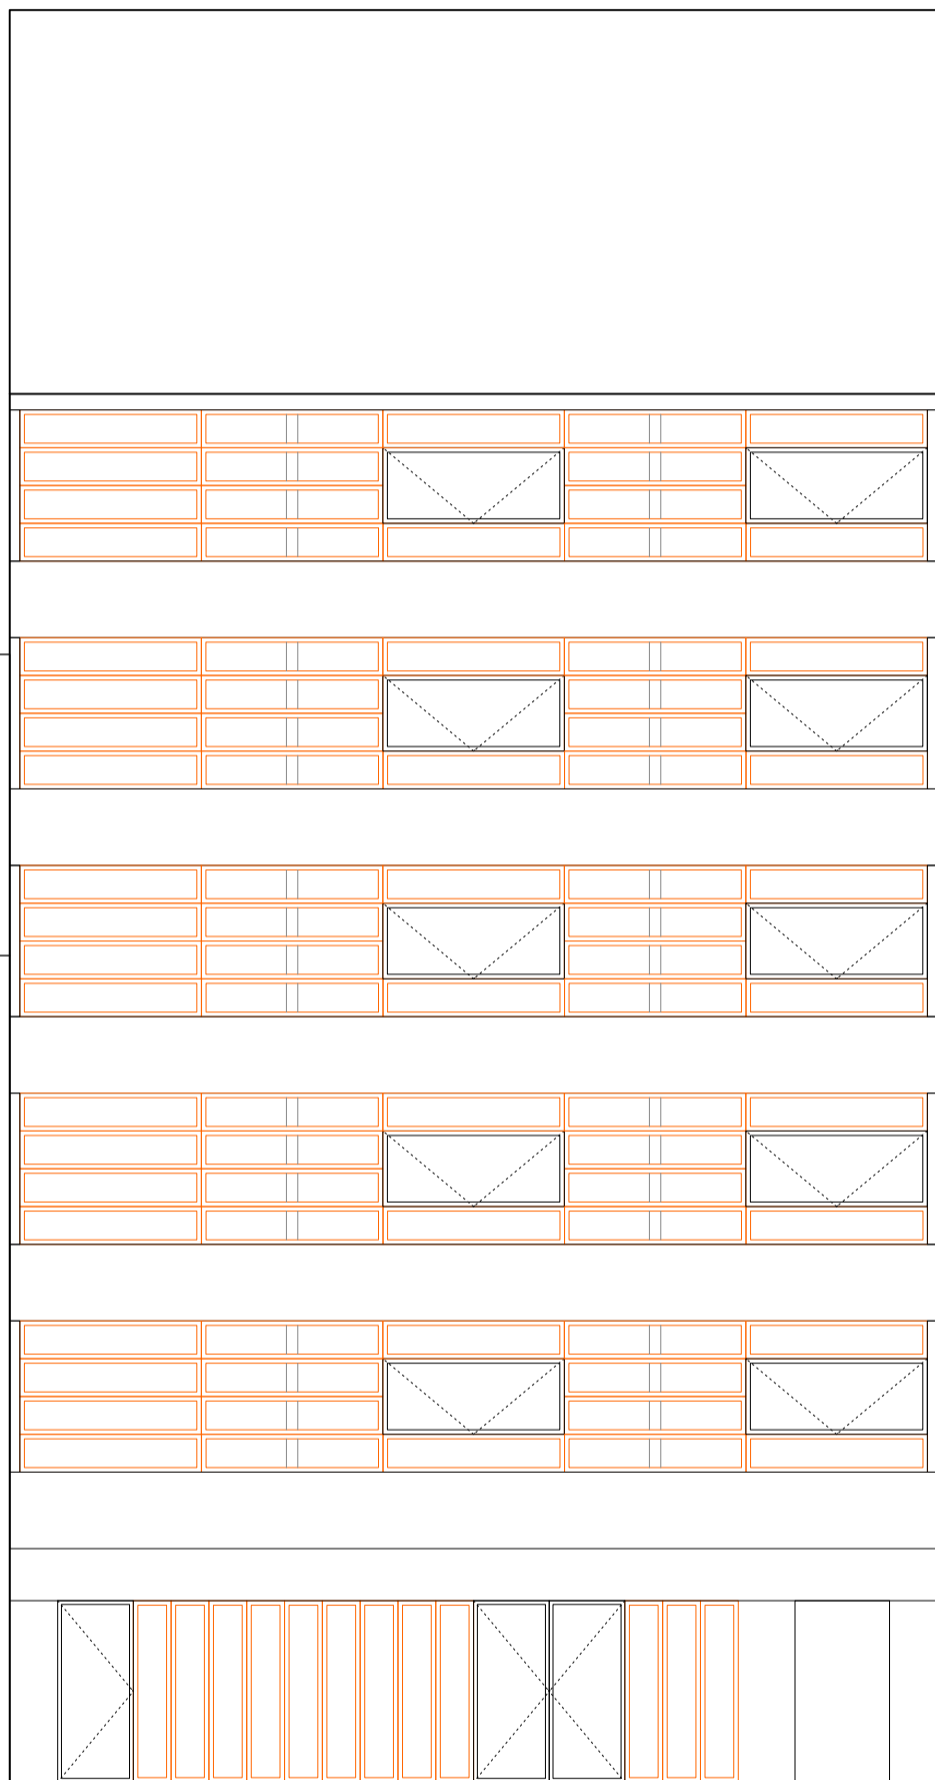

Nachbar Metzgerstraße 5

Nachbar Preysingstrasse 39

Call B-2
Fenster, Fassaden, Zirkuläres

Parapet

Henrik Becker Architekt

29/05/22

Blatt 1/5

1 - 100

DIN A3 / 420x297

metso' metso

Nachbar Metzgerstraße 5

Nachbar Preysingstrasse 39

Call B-2
Fenster, Fassaden, Zirkuläres

Parapet

Henrik Becker Architekt

29/05/22

Blatt 2/5

1 - 100

DIN A3 / 420x297

metso' metso

Nachbar Preysingstrasse 39

Nachbar Metzgerstraße 5

Call B-2
Fenster, Fassaden, Zirkuläres

Parapet